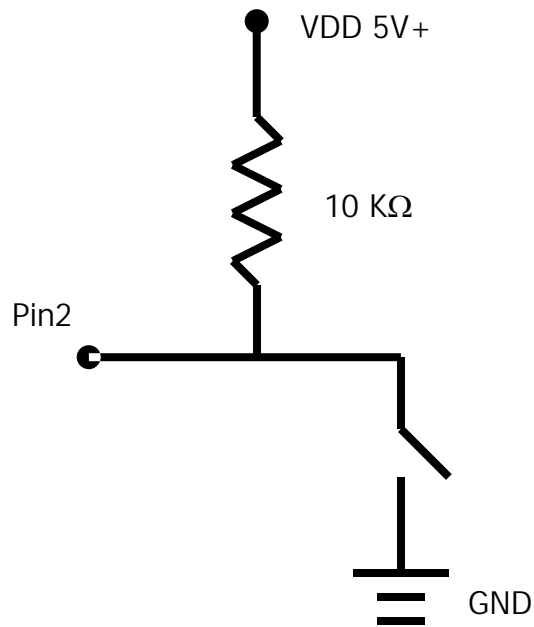

Sensor Tacto de contacto simple para sistemas Basic Stamps Rambal Ltda.

A: BASIC Stamp 1

Rutina en azul:

Inicio:
DEBUG PIN2
GOTO Inicio

B: BASIC Stamp 2 (Y en general todos los modelos serie 2)

Rutina en azul :

inicio:
DEBUG HOME, DEC1 IN2," ", DEC1 IN4
PAUSE 1
GOTO inicio