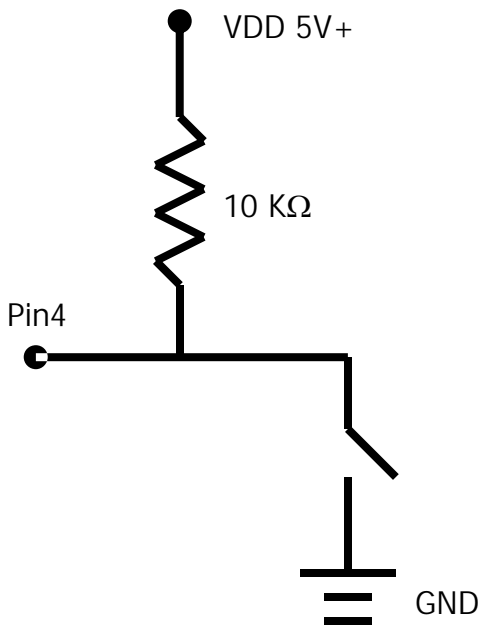

Sensor Tacto de contacto simple para sistemas Basic Stamps Rambal Ltda.

A: BASIC Stamp 1

Rutina en azul:

Inicio:
DEBUG PIN2
GOTO Inicio

B: BASIC Stamp 2 (Y en general todos los modelos serie 2)

Rutina en azul :

inicio:
DEBUG HOME, DEC1 IN2," ", DEC1 IN4
PAUSE 1
GOTO inicio