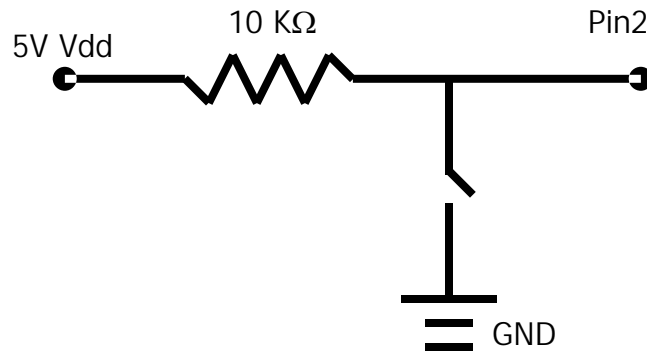

Sensor Tacto de contacto simple para sistemas Basic Stamps Rambal Ltda.

A: BASIC Stamp 1

Rutina en azul:

Inicio:
DEBUG PIN2
GOTO Inicio

B: BASIC Stamp 2 (Y en general todos los modelos serie 2)

Rutina en azul :

inicio:
DEBUG HOME, DEC1 IN2," ", DEC1 IN4
PAUSE 1
GOTO inicio